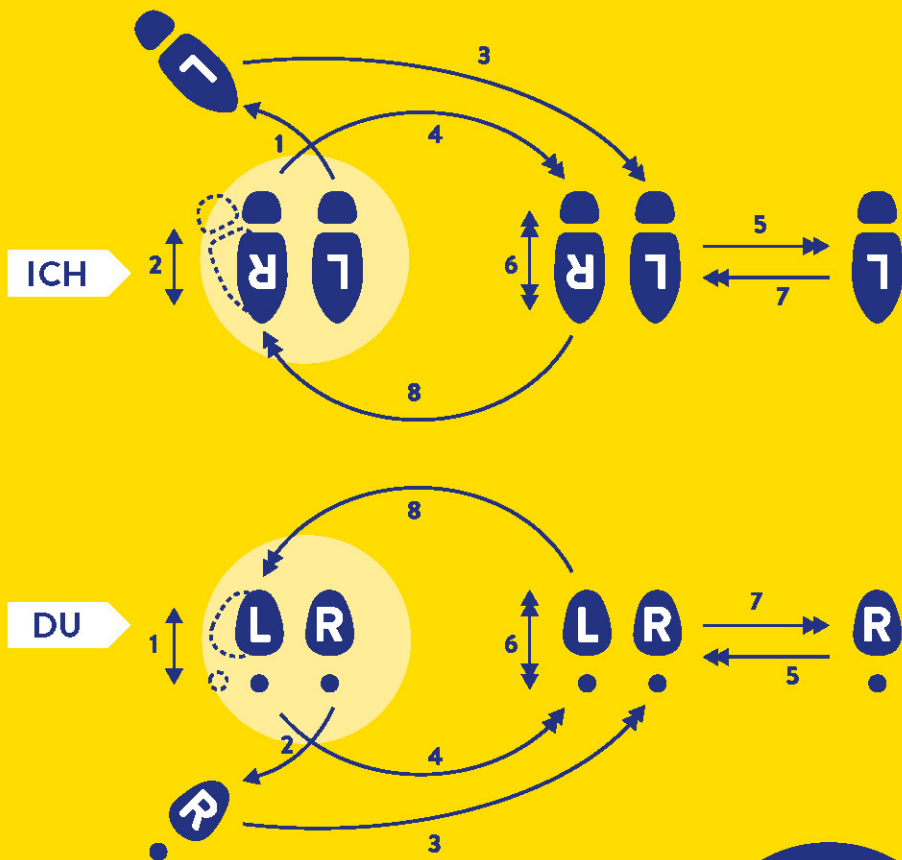

LUZERN TANZT JIVE

Der Jive gehört zu den lateinamerikanischen Tänzen. Häufig wurde dieser Tanz im Rock´n´Roll aufgegriffen, eignet sich aber auch für Popmusik. Seit 1968 gehört der Jive zudem zu den Turniertänzen. Merkmal des Jives ist, dass er unbändige Lebensfreude zeigt und viele offene Figuren beinhaltet.

ANLEITUNG JIVE:

- > NORMALE GESCHWINDIGKEIT
- -> DOPPELTE GESCHWINDIGKEIT